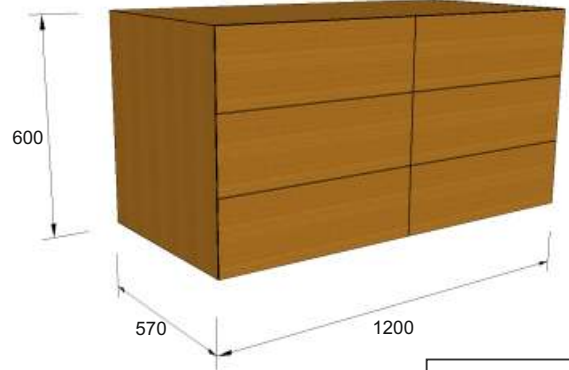

Комод подвесной

Арт.
39.3.04