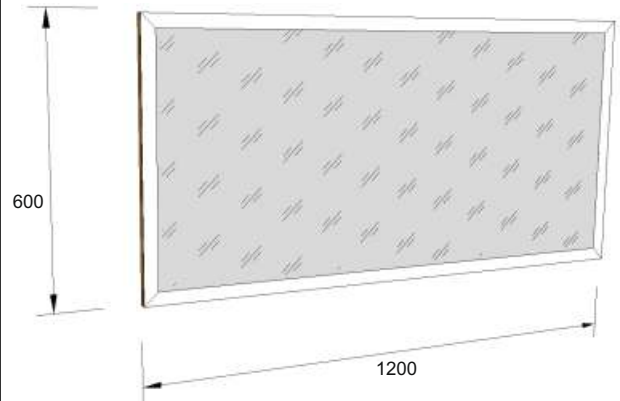

Зеркало

Арт.
39.3.06