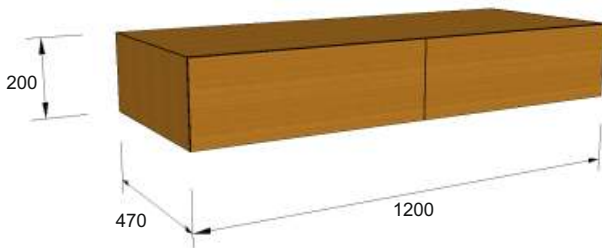

Стол туалетный подвесной