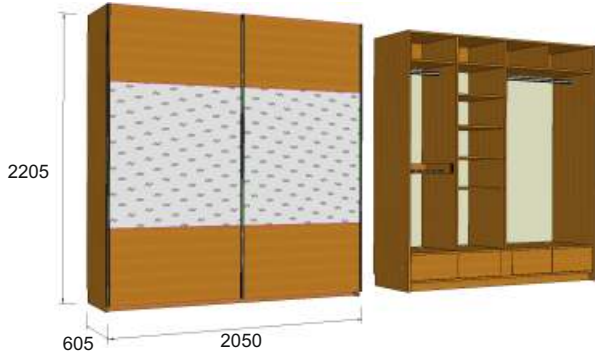

Диана

Ресурс Мебель

Фасады	<p style="text-align: center;">Дверки</p>  <p style="text-align: center;">Панель выдвижного ящика</p> 
Материалы	<p>Корпус - столярная плита шпон Эбен(прозрачная отделка). Фасады - столярная плита шпон Орех сатин(прозр. отделка)</p>
Выдвижные ящики	<p>Шкаф комплектуются скрытыми направляющими частичного выдвижения с системой PUSH. (ящики шириной свыше 600мм - TANDEM с Tip-On)</p>
Ручки	<p>Шкаф - ручка профиль. Комоды и тумбы без ручек.</p>
Подсветка	<p>Опционально возможна установка подсветки в правую часть шкафа.</p>
Опора шкафа	<p>регулируемая опора, вмонтированная в нижний ящичный модуль.</p>

Арт.
39.1.02

Шкаф-купе

Цена:

Кровать двойная

Арт.
39.1.01

Размер матраса	Габаритные размеры
(1400x2000)	2470x970x2105
(1600x2000)	2670x970x2105
(1800x2000)	2870x970x2105
(2000x2000)	3070x970x2105

Цена:

Арт.
39.1.03