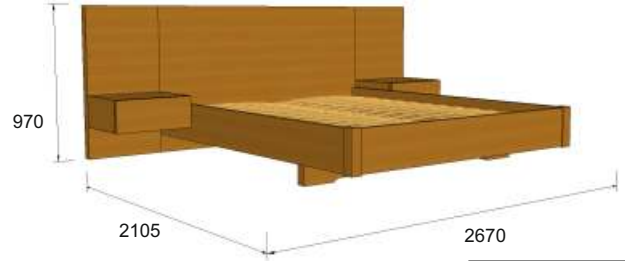

Арт.
39.1.02

Шкаф-купе

Цена:

Кровать двойная

Арт.
39.1.01

Размер матраса	Габаритные размеры
(1400x2000)	2470x970x2105
(1600x2000)	2670x970x2105
(1800x2000)	2870x970x2105
(2000x2000)	3070x970x2105

Цена:

Арт.
39.1.03