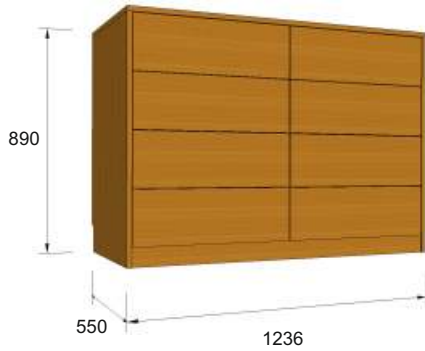

Арт.
39.1.02

Цена:

Кровать двойная

Арт.
39.1.01

Размер матраса	Габаритные размеры
(1400x2000)	2470x970x2105
(1600x2000)	2670x970x2105
(1800x2000)	2870x970x2105
(2000x2000)	3070x970x2105

Цена:

Арт.
39.1.03

Комод

Цена:

Арт.
39.3.04

Цена:

Арт.
39.3.05

Стол туалетный подвесной

Цена:

Арт.
39.3.06

Цена: