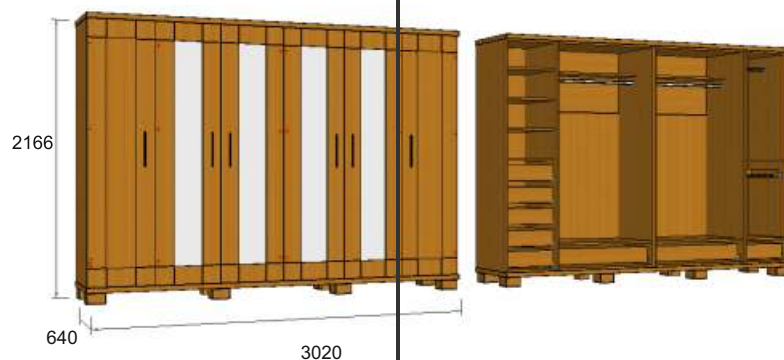

Шкаф для одежды 6-дверный распашной