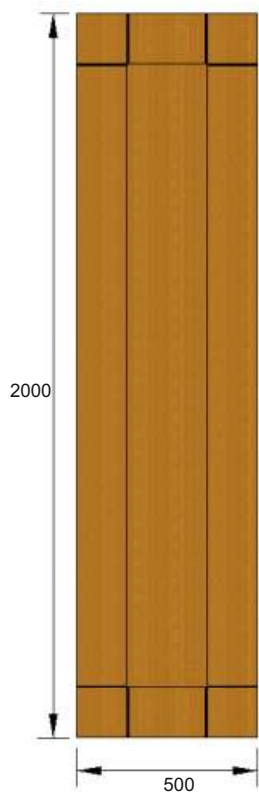

Фасады

Дверки
(филенка)