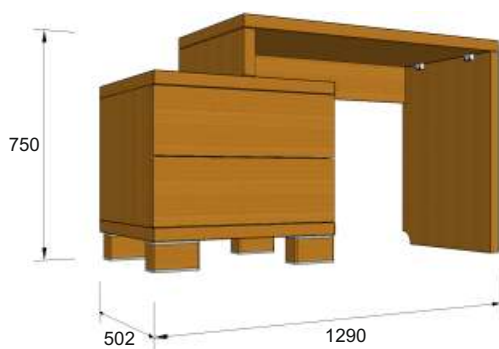

Стол-тумба