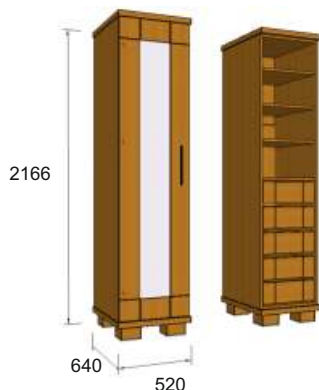

АРТ.
33.1.07

Шкаф для одежды 1-дверный
с полками и ящиками