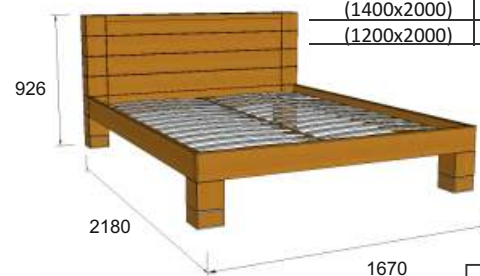

Цена:

Вешалка для брюк

АРТ.
33.1.27

Цена:

АРТ.
33.1.29

Кровать двойная высокая тип А

*Размер матраса	Габаритные размеры
(2000x2000)	2290x926x2290
(1800x2000)	2090x926x2290
(1600x2000)	1890x926x2290
(1400x2000)	1690x926x2290
(1200x2000)	1490x926x2290

Цена:

Кровать двойная высокая тип Б

АРТ.
33.1.30

*Размер матраса	Габаритные размеры
(2000x2000)	2070x926x2180
(1800x2000)	1870x926x2180
(1600x2000)	1670x926x2180
(1400x2000)	1470x926x2180
(1200x2000)	1270x926x2180