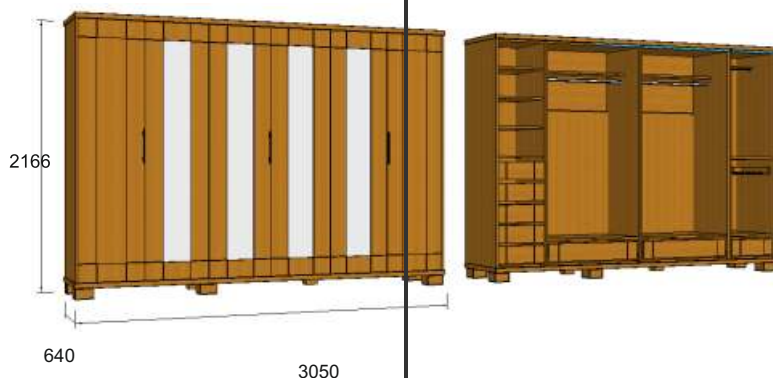

цена:

Шкаф для одежды 4-дверный распашной

АРТ.
33.1.18

цена:

КАРИНА

АРТ.
33.1.19

Шкаф для одежды 6-дверный раздвижной

цена: