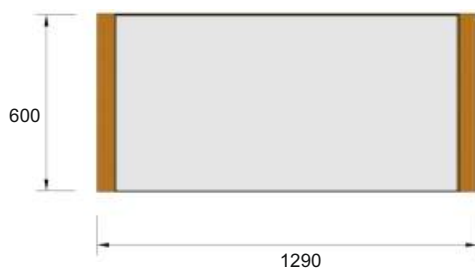

КАРИНА

АРТ.
33.1.02

Тумба прикроватная

цена:

АРТ.
33.1.23

Тумба прикроватная 2 ящика

цена:

АРТ.
33.1.03

Комод №1

цена:

АРТ.
33.1.04

цена:

АРТ.
33.1.05

цена:

АРТ.
33.1.24Л(П)

цена:

АРТ.
33.3.06

цена:

АРТ.
33.1.25

цена: