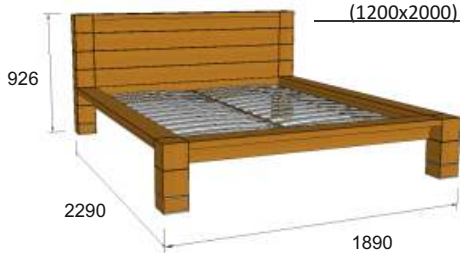

Цена:

Вешалка для брюк

АРТ.
33.1.27

Цена:

АРТ.
33.1.29

Кровать двойная высокая тип А

*Размер матраса	Габаритные размеры
(2000x2000)	2290x926x2290
(1800x2000)	2090x926x2290
(1600x2000)	1890x926x2290
(1400x2000)	1690x926x2290
(1200x2000)	1490x926x2290