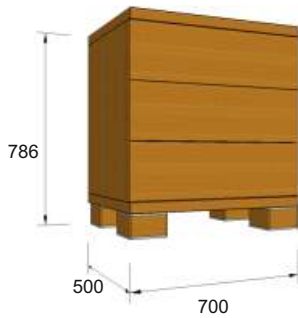

КАРИНА

АРТ.
33.1.02

Тумба прикроватная

цена:

АРТ.
33.1.23

Тумба прикроватная 2 ящика

цена:

АРТ.
33.1.03

Комод №1

цена:

АРТ.
33.1.04

цена:

АРТ.
33.1.05

цена:

АРТ.
33.1.24Л(П)

цена:

АРТ.
33.3.06

цена:

АРТ.
33.1.25

цена: