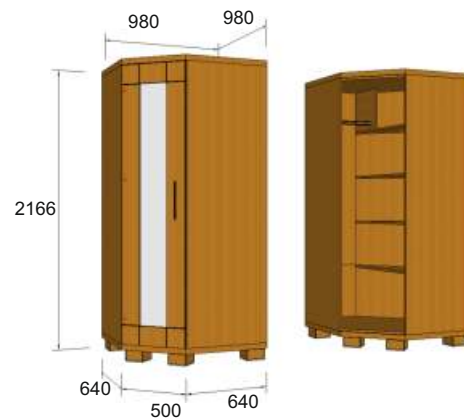

Шкаф для одежды угловой №1**

**ставится рядом с раздвижным шкафом

цена:

Шкаф для одежды угловой №2**

АРТ.*
33.1.22

**ставится рядом с распашным шкафом

* - 33.1.31 - Шкаф угловой полный угол № 2

цена: