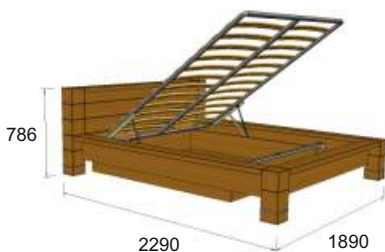

Цена:

АРТ.
33.1.01Мн

Кровать двойная тип А
с подъемным механизмом

Размер матраса	Габаритные размеры
(2000x2000)	2290x786x2290
(1800x2000)	2090x786x2290
(1600x2000)	1890x786x2290
(1400x2000)	1690x786x2290
(1200x2000)	1490x786x2290