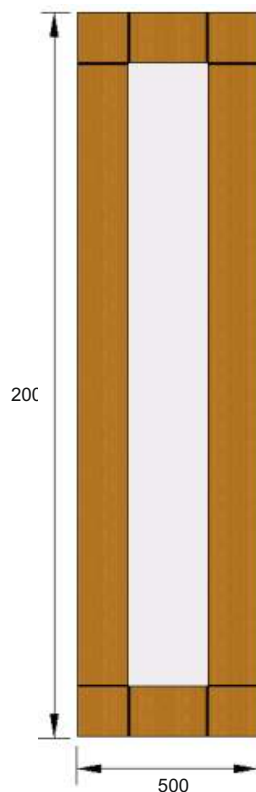

Дверки
(зеркало)