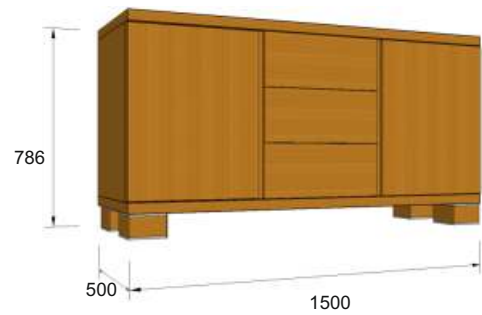

КАРИНА

АРТ.
33.1.02

Тумба прикроватная

цена:

АРТ.
33.1.23

Тумба прикроватная 2 ящика

цена:

АРТ.
33.1.03

Комод №1

цена:

АРТ.
33.1.04

Комод №2

цена:

АРТ.
33.1.05

цена:

АРТ.
33.1.24Л(П)

цена:

АРТ.
33.3.06

цена:

АРТ.
33.1.25

цена: