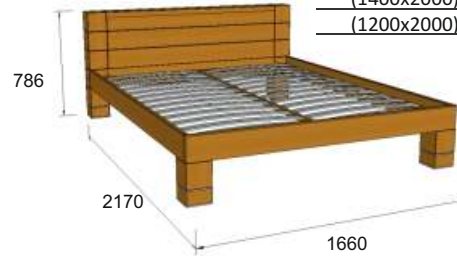

Цена:

Кровать двойная тип Б

АРТ.
33.1.28

Размер матраса	Габаритные размеры
(2000x2000)	2060x786x2170
(1800x2000)	1860x786x2170
(1600x2000)	1660x786x2170
(1400x2000)	1460x786x2170
(1200x2000)	1260x786x2170

Цена:

АРТ.
33.1.26

Тумба под телевизор