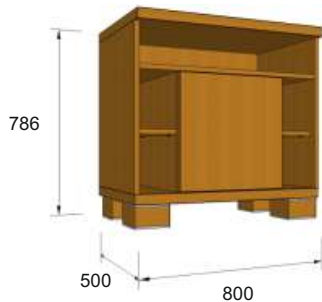

Кровать двойная тип А

Размер матраса	Габаритные размеры
(2000x2000)	2280x786x2280
(1800x2000)	2080x786x2280
(1600x2000)	1880x786x2280
(1400x2000)	1680x786x2280
(1200x2000)	1480x786x2280

Цена:

Кровать двойная тип Б

АРТ.
33.1.28

Размер матраса	Габаритные размеры
(2000x2000)	2060x786x2170
(1800x2000)	1860x786x2170
(1600x2000)	1660x786x2170
(1400x2000)	1460x786x2170
(1200x2000)	1260x786x2170

Цена:

АРТ.
33.1.26

Тумба под телевизор

Цена:

Вешалка для брюк

АРТ.
33.1.27

Цена:

АРТ.
33.1.29

Кровать двойная высокая тип А

*Размер матраса	Габаритные размеры
(2000x2000)	2290x926x2290
(1800x2000)	2090x926x2290
(1600x2000)	1890x926x2290
(1400x2000)	1690x926x2290
(1200x2000)	1490x926x2290