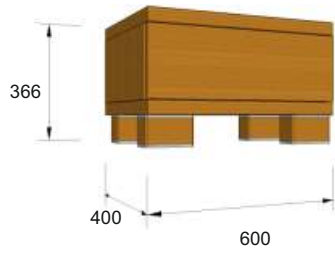

КАРИНА

АРТ.
33.1.02

Тумба прикроватная