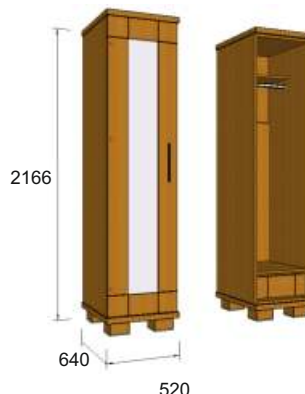

цена:

АРТ.
33.1.08

Шкаф для одежды 1-дверный
со штангой