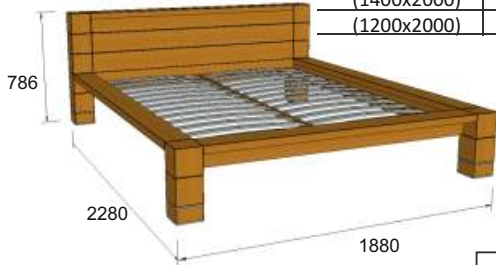

АРТ.
33.1.20

Шкаф для одежды 6-дверный распашной

цена:

АРТ.
33.1.32

Стол-тумба

цена:

КАРИНА

АРТ.
33.1.01

Кровать двойная тип А

Размер матраса	Габаритные размеры
(2000x2000)	2280x786x2280
(1800x2000)	2080x786x2280
(1600x2000)	1880x786x2280
(1400x2000)	1680x786x2280
(1200x2000)	1480x786x2280

Цена:

Кровать двойная тип Б