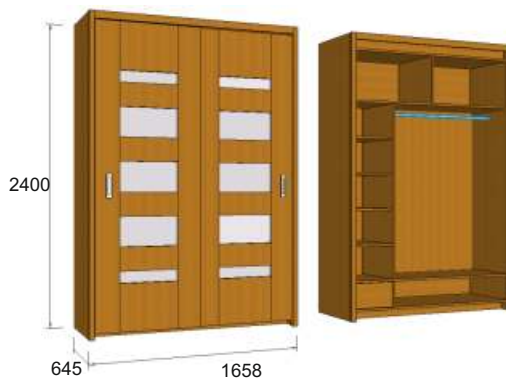

АРТ.  
35.1.10

ЦЕНА:

АРТ.  
35.1.05

Шкаф-купе 1650x2205 с 1 ящиком

ЦЕНА:

Шкаф-купе 1650x2400 с 1 ящиком

АРТ.  
35.1.11

ЦЕНА: