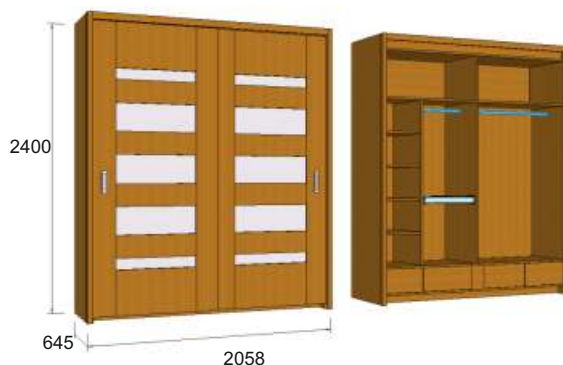

ЦЕНА:

Шкаф-купе 2050x2400

АРТ.
35.1.10