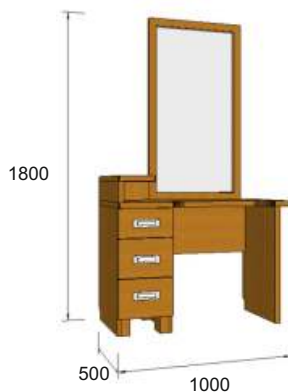

Комод

Цена:

Стол туалетный

АРТ.  
35.1.08

Цена:

АРТ.  
35.1.01

Кровать двойная

Размер матраса	Габаритные размеры
(1600x2000)	1730x1020x2250
(2000x2000)	2130x1020x2250
(1800x2000)	1930x1020x2250
(1400x2000)	1530x1020x2250
(1200x2000)	1330x1020x2250

Цена:

Кровать двойная  
с подъемным механизмом

АРТ.  
35.1.01Мн

Размер матраса	Габаритные размеры
(1600x2000)	1730x1020x2250
(2000x2000)	2130x1020x2250
(1800x2000)	1930x1020x2250
(1400x2000)	1530x1020x2250
(1200x2000)	1330x1020x2250

Цена:

АРТ.  
35.1.13Л(П)

Стол туалетный с 1 тумбой

Цена:

АРТ.  
35.1.04

Шкаф-купе 2050x2205

ЦЕНА:

Шкаф-купе 2050x2400