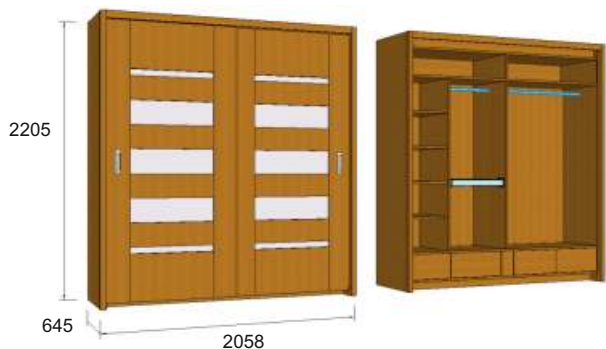

Цена:

АРТ.  
35.1.13Л(П)

Стол туалетный с 1 тумбой

Цена:

АРТ.  
35.1.04

Шкаф-купе 2050x2205

ЦЕНА:

Шкаф-купе 2050x2400