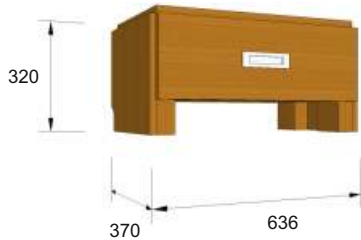

ПРЕМЬЕРА

АРТ.
35.1.02

Тумба прикроватная