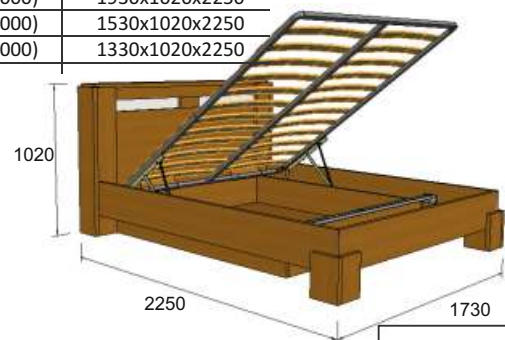

Комод

Цена:

Стол туалетный

АРТ.  
35.1.08

Цена:

АРТ.  
35.1.01

Кровать двойная

Размер матраса	Габаритные размеры
(1600x2000)	1730x1020x2250
(2000x2000)	2130x1020x2250
(1800x2000)	1930x1020x2250
(1400x2000)	1530x1020x2250
(1200x2000)	1330x1020x2250

Цена:

Кровать двойная  
с подъемным механизмом

АРТ.  
35.1.01Мн

Размер матраса	Габаритные размеры
(1600x2000)	1730x1020x2250
(2000x2000)	2130x1020x2250
(1800x2000)	1930x1020x2250
(1400x2000)	1530x1020x2250
(1200x2000)	1330x1020x2250