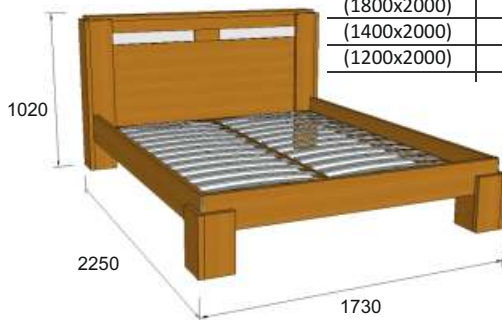

Комод

Цена:

Стол туалетный

АРТ.  
35.1.08

Цена:

АРТ.  
35.1.01

Кровать двойная

Размер матраса	Габаритные размеры
(1600x2000)	1730x1020x2250
(2000x2000)	2130x1020x2250
(1800x2000)	1930x1020x2250
(1400x2000)	1530x1020x2250
(1200x2000)	1330x1020x2250

Цена:

Кровать двойная  
с подъемным механизмом

АРТ.  
35.1.01Мн

Размер матраса	Габаритные размеры
(1600x2000)	1730x1020x2250
(2000x2000)	2130x1020x2250
(1800x2000)	1930x1020x2250
(1400x2000)	1530x1020x2250
(1200x2000)	1330x1020x2250