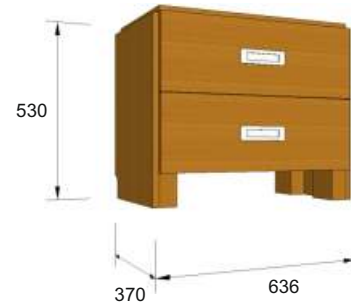

Тумба прикроватная 2 ящика

АРТ.
35.1.07