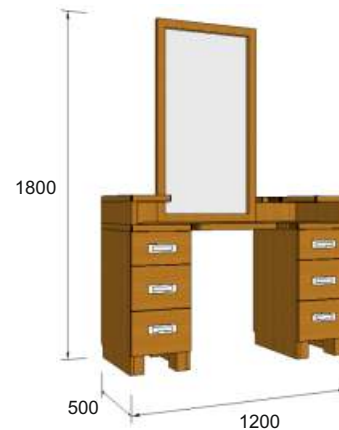

Комод

Цена:

Стол туалетный

АРТ.  
35.1.08

Цена:

АРТ.  
35.1.01

Кровать двойная

Размер матраса	Габаритные размеры
(1600x2000)	1730x1020x2250
(2000x2000)	2130x1020x2250
(1800x2000)	1930x1020x2250
(1400x2000)	1530x1020x2250
(1200x2000)	1330x1020x2250

Цена:

Кровать двойная  
с подъемным механизмом

АРТ.  
35.1.01Мн

Размер матраса	Габаритные размеры
(1600x2000)	1730x1020x2250
(2000x2000)	2130x1020x2250
(1800x2000)	1930x1020x2250
(1400x2000)	1530x1020x2250
(1200x2000)	1330x1020x2250