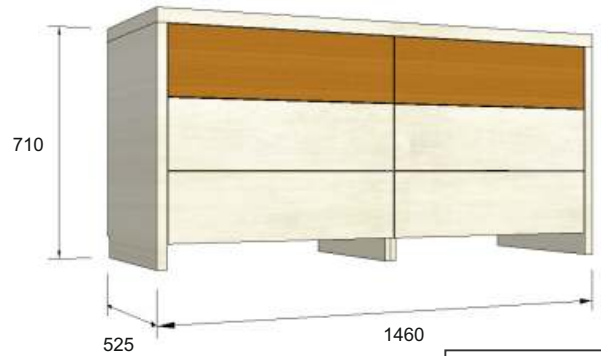

## ПРЕМЬЕРА 3

АРТ.  
38.1.02

Тумба прикроватная

Цена:

Комод

АРТ.  
38.1.03

Цена:

АРТ.  
38.1.04

Цена:

Кровать двойная  
(подъемный механизм)

АРТ.  
38.1.01M

Размер матраса	Габаритные размеры
(1600x2000)	1850x120x2250
(2000x2000)	2250x1240x2250
(1800x2000)	2050x1240x2250

мягкая вставка - арпатеk

Цена: