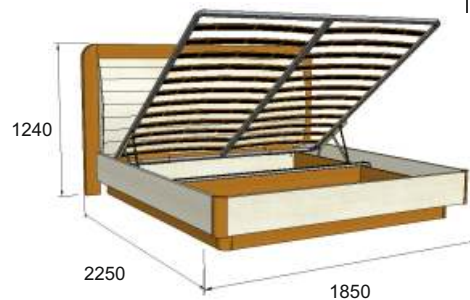

# ПРЕМЬЕРА 3

**Ресурс Мебель**

Фасады

Дверки

Фасад выполнен на основе алюминиевого каркаса, филенки фасада покрыты белой эмалью со вставками из шпона ореха, в центре тонированное зеркало.

Панель выдвижного ящика

Шкаф-купе

Цена:

Банкетка 1200

АРТ.  
38.1.08

мягкая вставка - арпатеk

Цена:

АРТ.  
38.3.01

Зеркало

Цена:

Кровать двойная  
(подъемный механизм)

АРТ.  
38.1.01M

Размер матраса	Габаритные размеры
(1600x2000)	1850x120x2250
(2000x2000)	2250x1240x2250
(1800x2000)	2050x1240x2250

мягкая вставка - арпатеk

Цена: