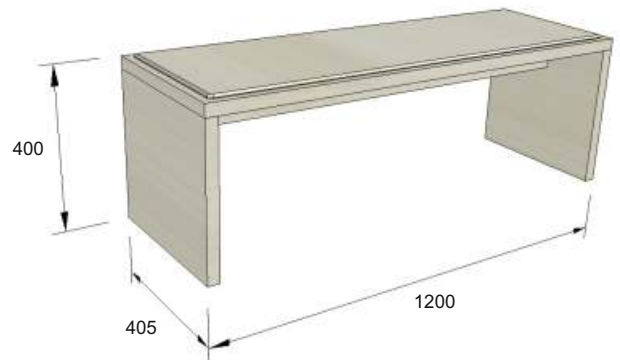

Банкетка 1200

АРТ.
38.1.08

мягкая вставка - арпатеk

Цена:

АРТ.
38.3.01