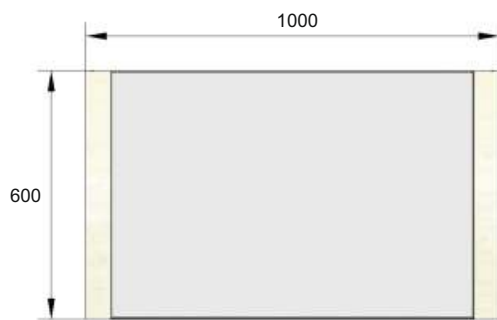

Шкаф-купе

Цена:

Банкетка 1200

АРТ.  
38.1.08

мягкая вставка - арпатеk

Цена:

АРТ.  
38.3.01

Зеркало

Цена:

Кровать двойная  
(подъемный механизм)

АРТ.  
38.1.01M

Размер матраса	Габаритные размеры
(1600x2000)	1850x120x2250
(2000x2000)	2250x1240x2250
(1800x2000)	2050x1240x2250

мягкая вставка - арпатеk

Цена: