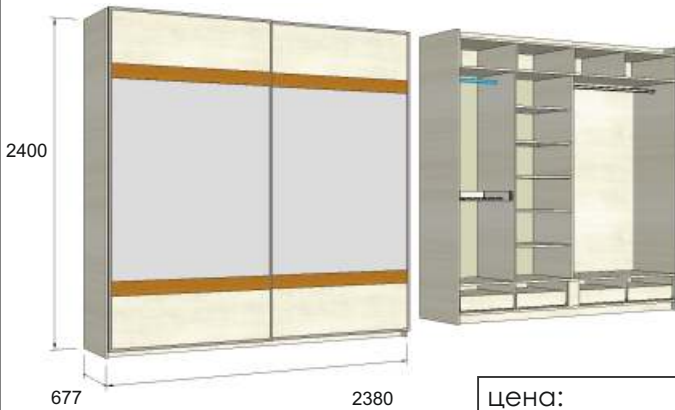

Шкаф-купе

Цена: