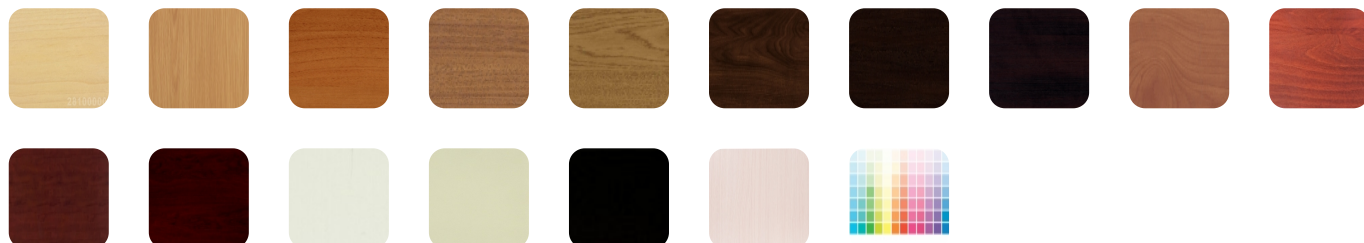

## **Комод NS2109 из массива дерева**

Артикул: NS2109

## Материал:

Сосна    Береза    Бук    Дуб

## Цвет дерева: