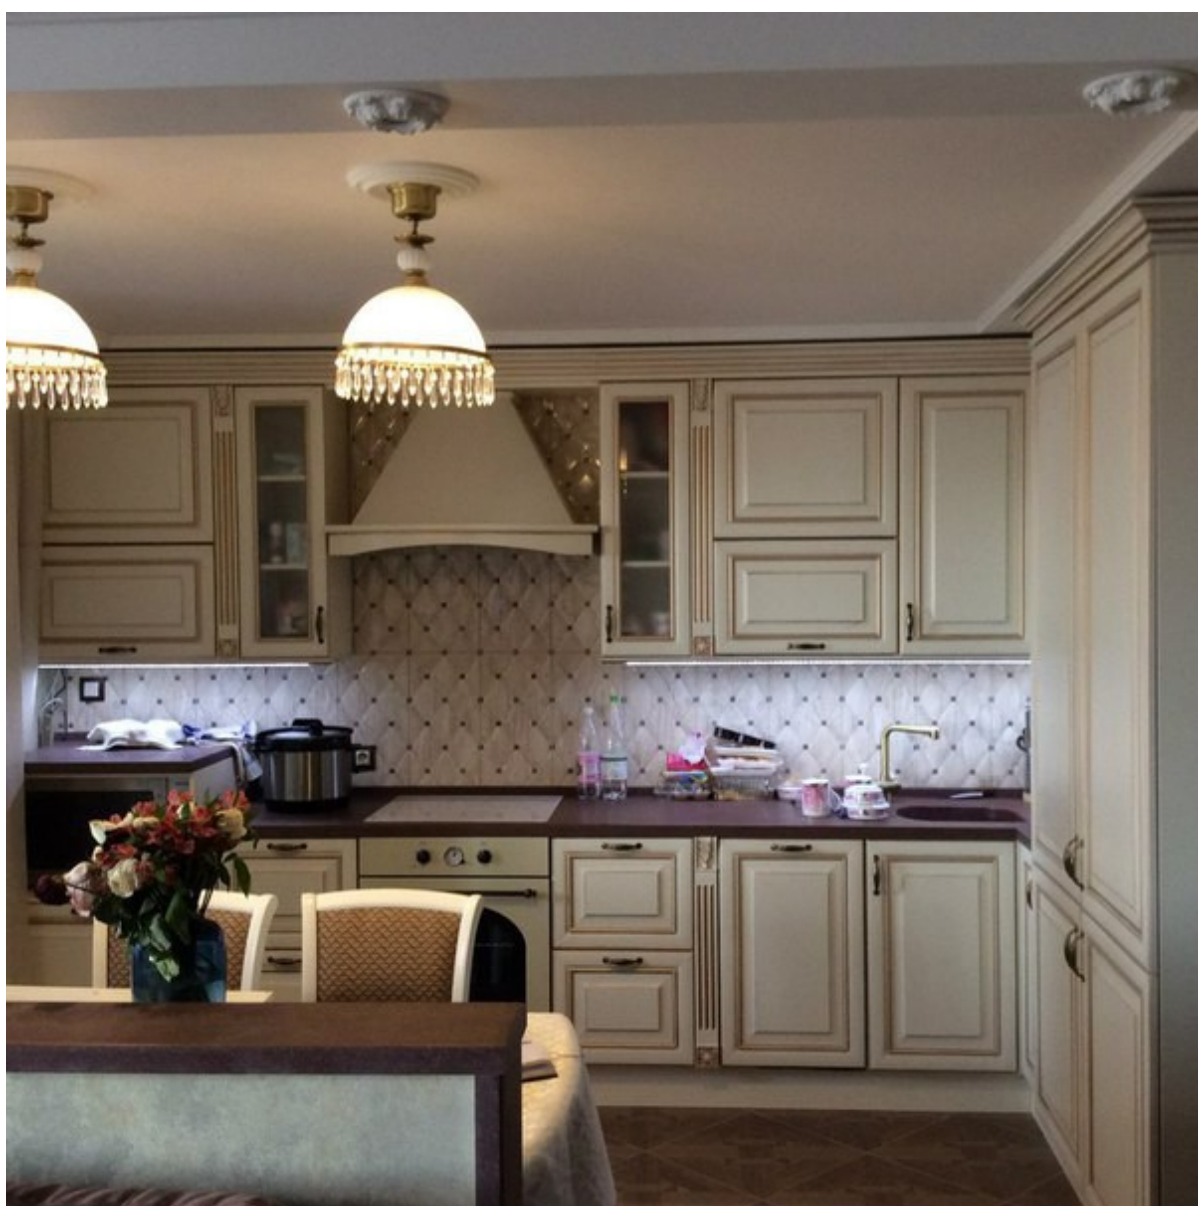

GALATEAS.RU

г. Балашиха, мкрн. Железнодорожный,
ул. Советская, 9. ТЦ Эдельвейс, 5-й эт.

8-800-302-27-07
8-495-647-82-31

Кухня Элегия 8 из массива дерева

Артикул: ST4923

Материал:

- Фасады массив, корпус ЛДСП. За 1пм. Фасады массив, корпус массив.
За 1пм.