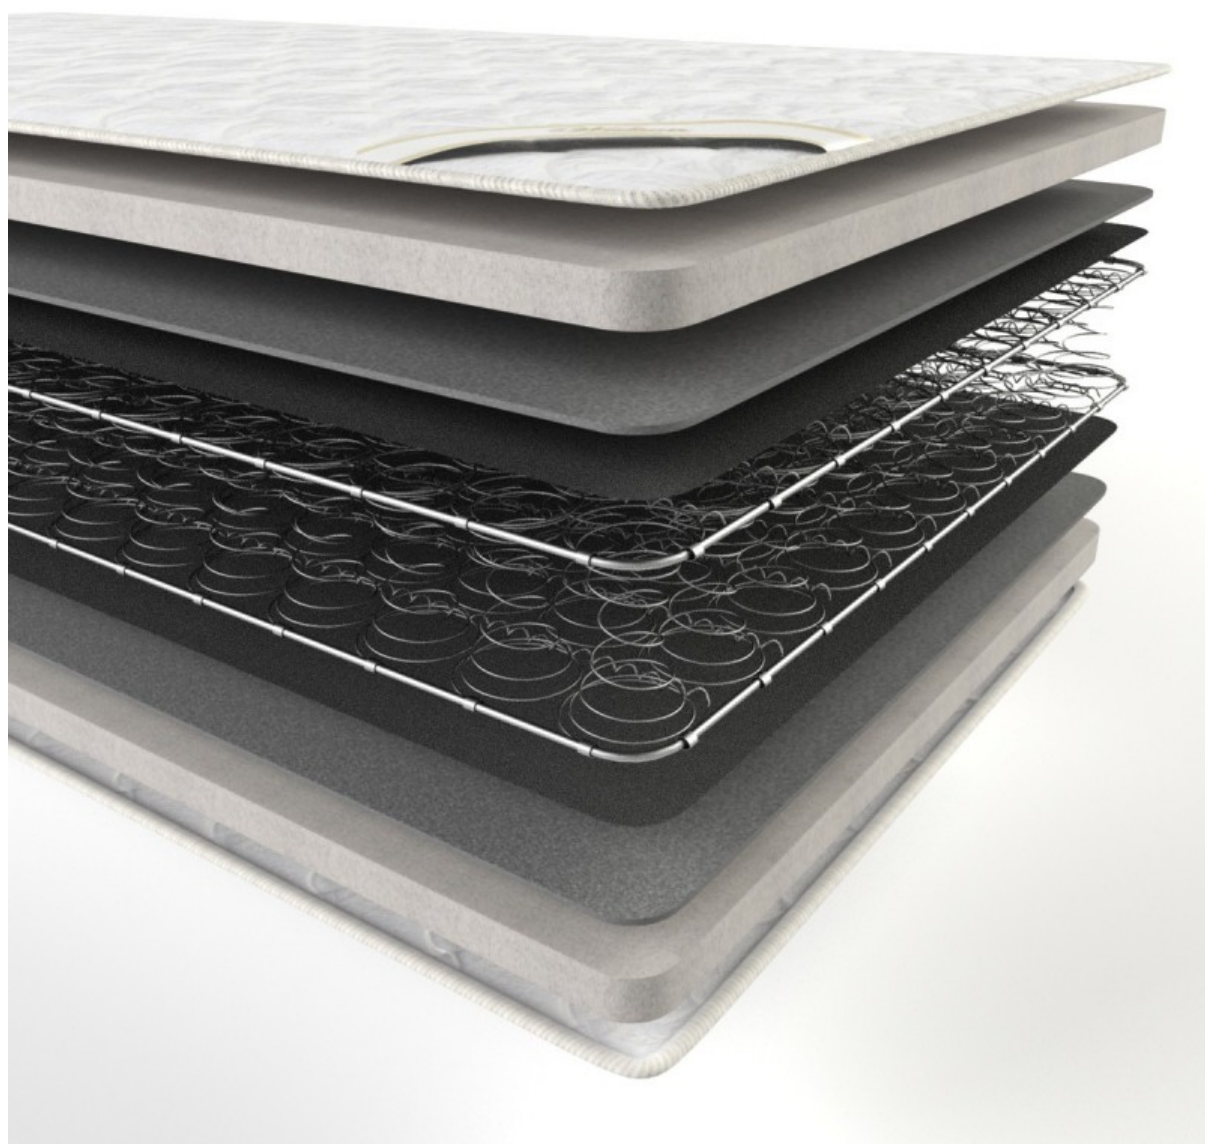

GALATEAS.RU

г. Балашиха, мкрн. Железнодорожный,
ул. Советская, 9. ТЦ Эдельвейс, 5-й эт.

8-800-302-27-07
8-495-647-82-31

Матрас Classic Luxe

Артикул: ST2316

Ширина спального места:

- 70см.
- 80см.
- 90см.
- 120см.
- 140см.
- 160см.
- 180см.
- 200см.

Покрытие Премиум (Двойной жаккард, стеганный 300г синтепоном):

- Не требуется
- Для ширины матраса 70см.
- Для ширины матраса 80см.
- Для ширины матраса 90см.
- Для ширины матраса 120см.
- Для ширины матраса 140см.
- Для ширины матраса 160см.
- Для ширины матраса 180см.
- Для ширины матраса 200см.

Стежка Зима-Лето (шерсть мериноса с 1-й стороны):

- Не требуется
- Для ширины матраса 70см.
- Для ширины матраса 80см.
- Для ширины матраса 90см.
- Для ширины матраса 120см.
- Для ширины матраса 140см.
- Для ширины матраса 160см.
- Для ширины матраса 180см.
- Для ширины матраса 200см.