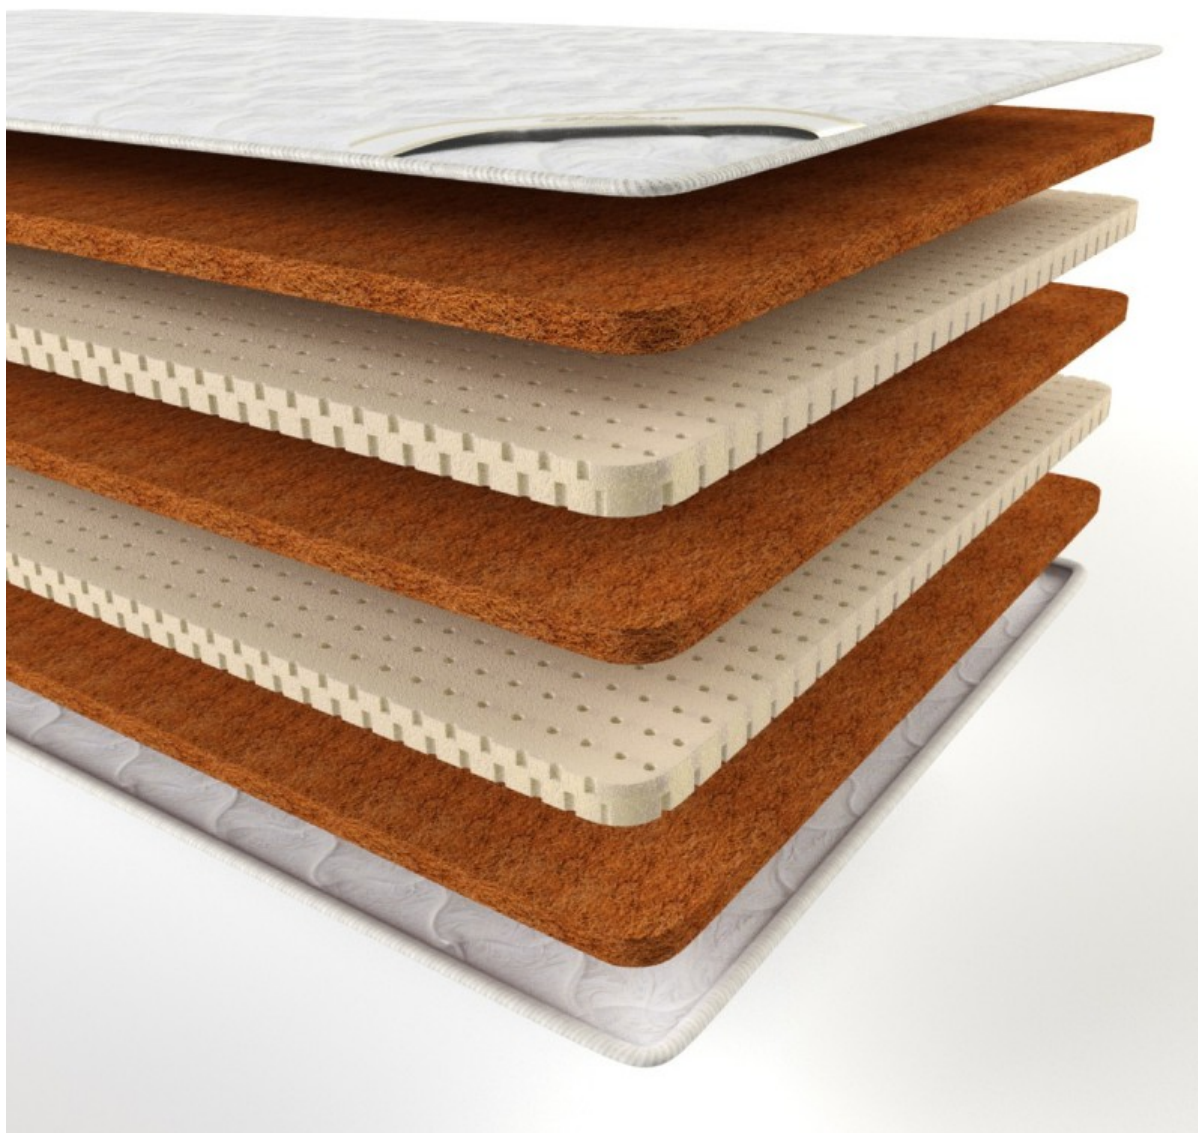

GALATEAS.RU

г. Балашиха, мкрн. Железнодорожный,
ул. Советская, 9. ТЦ Эдельвейс, 5-й эт.

8-800-302-27-07

8-495-647-82-31

Матрас Elite Optima

Артикул: ST3316

Ширина спального места:

- 70см. 80см. 90см. 120см. 140см. 160см. 180см.
 200см.

Покрывие Люкс (трикотажная ткань, стеганная 300г синтепоном):

- Не требуется Для ширины матраса 70см. Для ширины матраса 80см. Для ширины матраса 90см. Для ширины матраса 120см.
 Для ширины матраса 140см. Для ширины матраса 160см. Для ширины матраса 180см. Для ширины матраса 200см.

Стежка Зима-Лето (шерсть мериноса с 1-й стороны):

- Не требуется Для ширины матраса 70см. Для ширины матраса 80см. Для ширины матраса 90см. Для ширины матраса 120см.
 Для ширины матраса 140см. Для ширины матраса 160см. Для ширины матраса 180см. Для ширины матраса 200см.