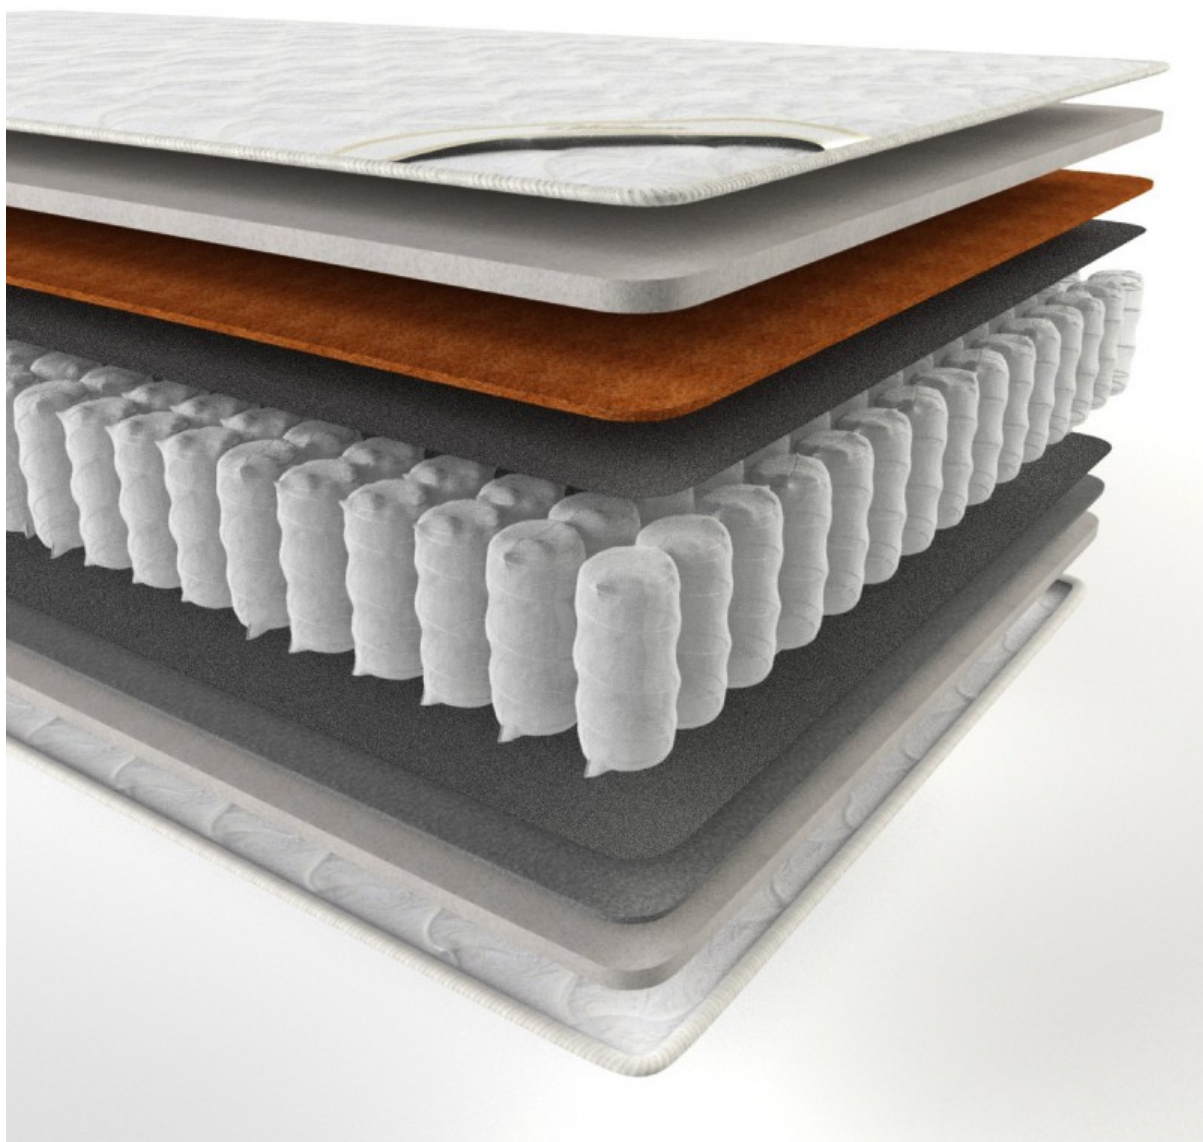

## **Матрас Komfort Strutto-2 EVS-500**

Артикул: ST0516

## **Ширина спального места:**

- 70см.
- 80см.
- 90см.
- 120см.
- 140см.
- 160см.
- 180см.
- 200см.

## **7-ми зонный пружинный блок. Блок разделен на 7 зон различной степени упругости (жесткости):**

- Не требуется
- Для ширины матраса 70см.
- Для ширины матраса 80см.
- Для ширины матраса 90см.
- Для ширины матраса 120см.
- Для ширины матраса 140см.
- Для ширины матраса 160см.
- Для ширины матраса 180см.
- Для ширины матраса 200см.

## **Усиление пружинного блока (шахматный порядок, 620 пружин):**

- Не требуется
- Для ширины матраса 70см.
- Для ширины матраса 80см.
- Для ширины матраса 90см.
- Для ширины матраса 120см.
- Для ширины матраса 140см.
- Для ширины матраса 160см.
- Для ширины матраса 180см.
- Для ширины матраса 200см.