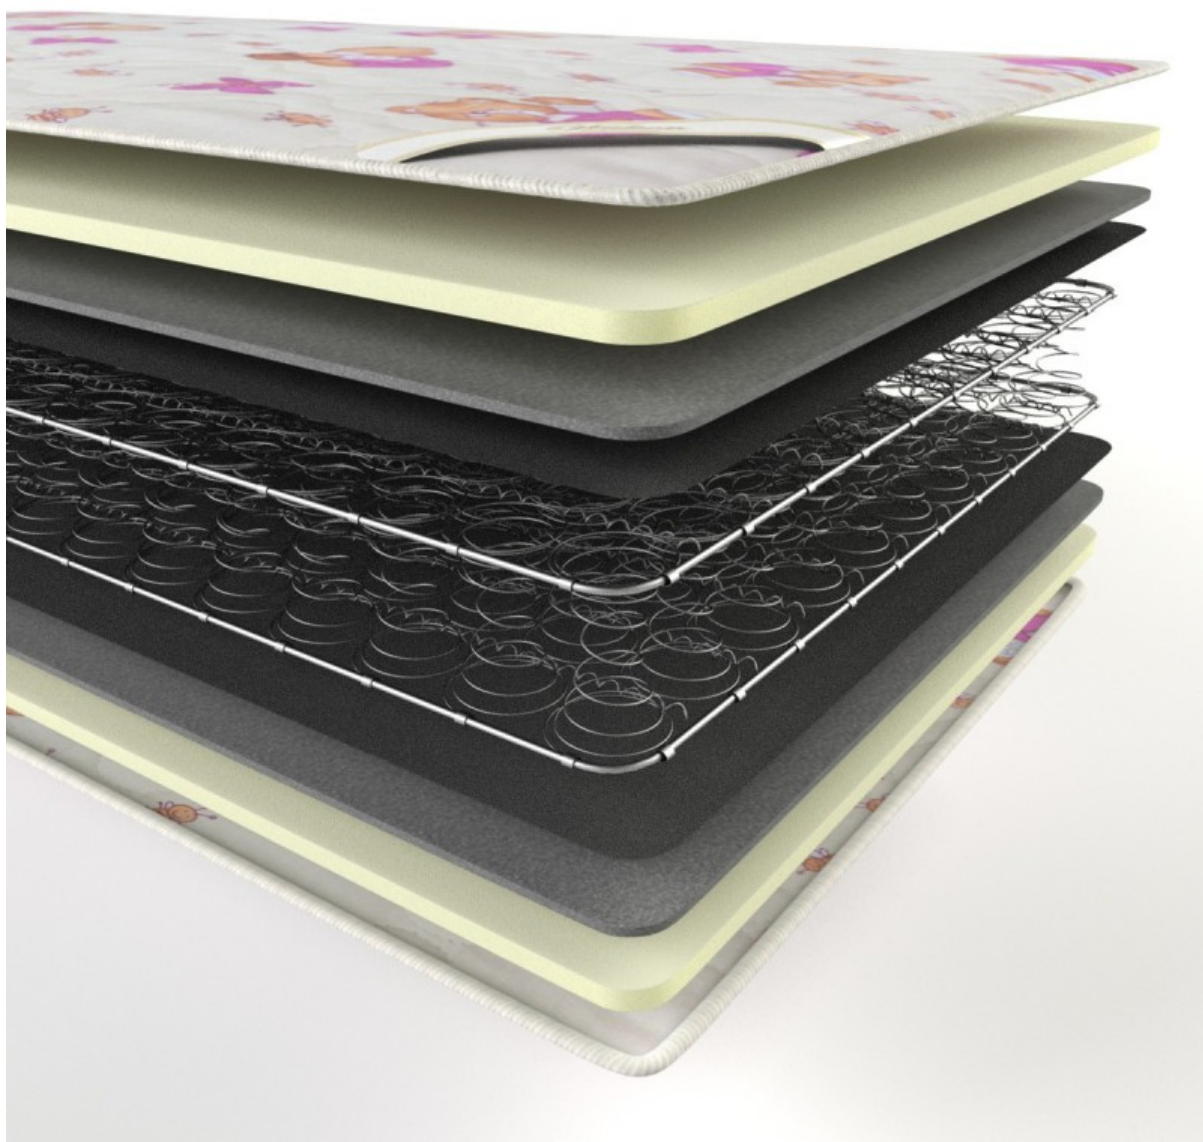

GALATEAS.RU

г. Балашиха, мкрн. Железнодорожный,
ул. Советская, 9. ТЦ Эдельвейс, 5-й эт.

8-800-302-27-07

8-495-647-82-31

Матрас Малыш

Артикул: ST0140

Размер детского матраса:

- 60x120см. 60x140см. 60x160см. 60x180см. 70x120см.
- 70x140см.

70x160см. 70x180см. 80x180см. 90x190см.

Гигиенический водонепроницаемый наматрасник с боковиной:

Не требуется 60x120см. 60x140см. 60x160см. 60x180см.
 70x120см. 70x140см. 70x160см. 70x180см. 80x180см.
 90x190см.