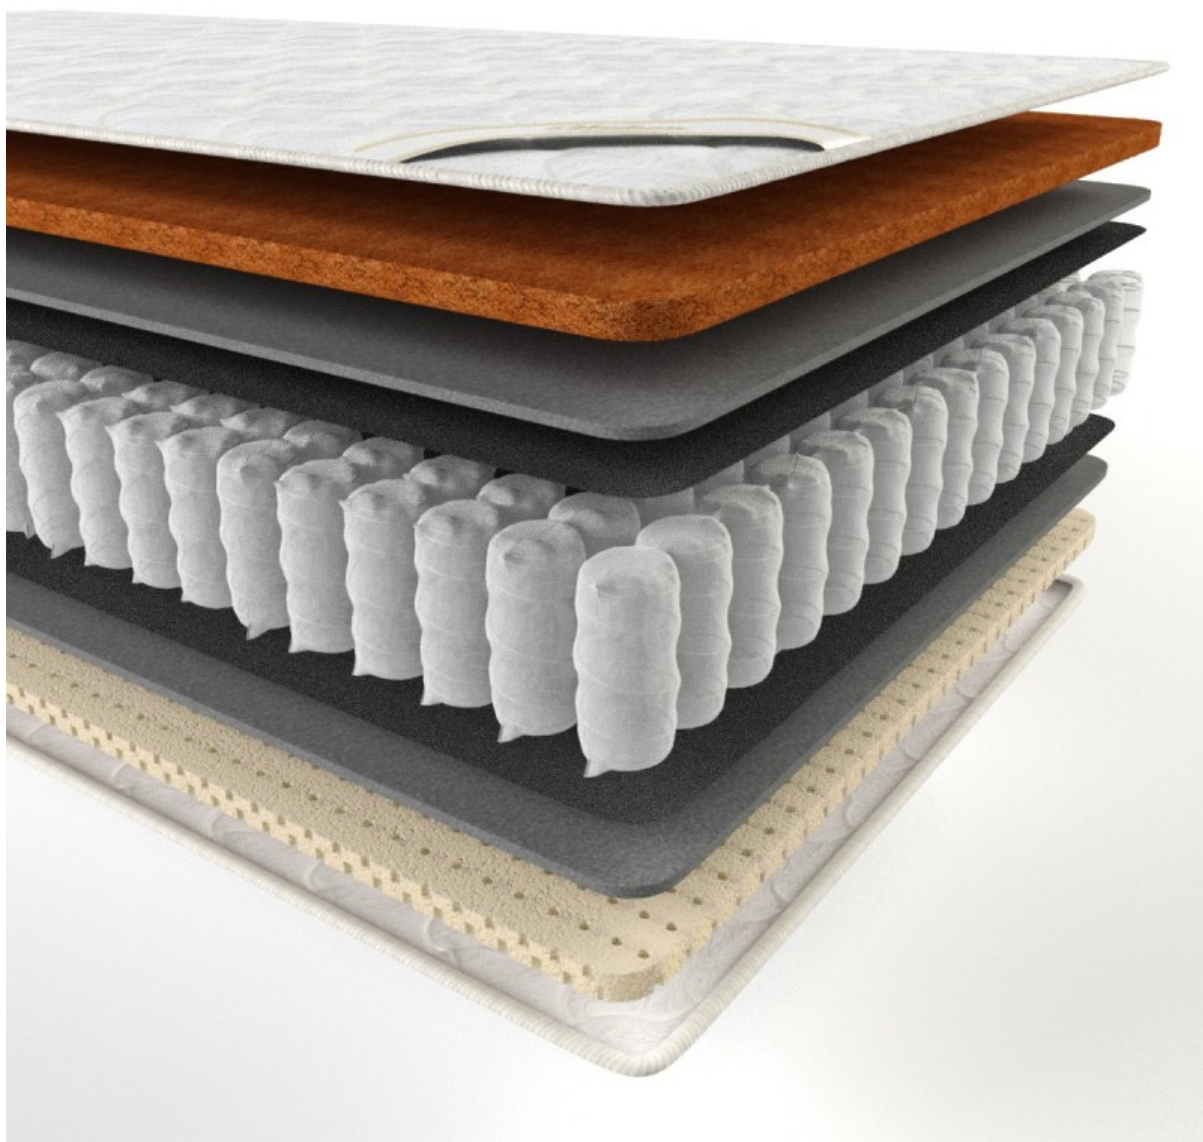

GALATEAS.RU

г. Балашиха, мкрн. Железнодорожный,
ул. Советская, 9. ТЦ Эдельвейс, 5-й эт.

8-800-302-27-07

8-495-647-82-31

Матрас Maxi EVS-500

Артикул: ST1216

Ширина спального места:

- 70см.
- 80см.
- 90см.
- 120см.
- 140см.
- 160см.
- 180см.
- 200см.

7-ми зонный пружинный блок. Блок разделен на 7 зон различной степени упругости (жесткости):

- Не требуется
- Для ширины матраса 70см.
- Для ширины матраса 80см.
- Для ширины матраса 90см.
- Для ширины матраса 120см.
- Для ширины матраса 140см.
- Для ширины матраса 160см.
- Для ширины матраса 180см.
- Для ширины матраса 200см.

Усиление пружинного блока (шахматный порядок, 620 пружин):

- Не требуется
- Для ширины матраса 70см.
- Для ширины матраса 80см.
- Для ширины матраса 90см.
- Для ширины матраса 120см.
- Для ширины матраса 140см.
- Для ширины матраса 160см.
- Для ширины матраса 180см.
- Для ширины матраса 200см.

Покрывие Люкс (трикотажная ткань, стеганная 300г синтепоном):

- Не требуется
- Для ширины матраса 70см.
- Для ширины матраса 80см.
- Для ширины матраса 90см.
- Для ширины матраса 120см.
- Для ширины матраса 140см.
- Для ширины матраса 160см.
- Для ширины матраса 180см.
- Для ширины матраса 200см.