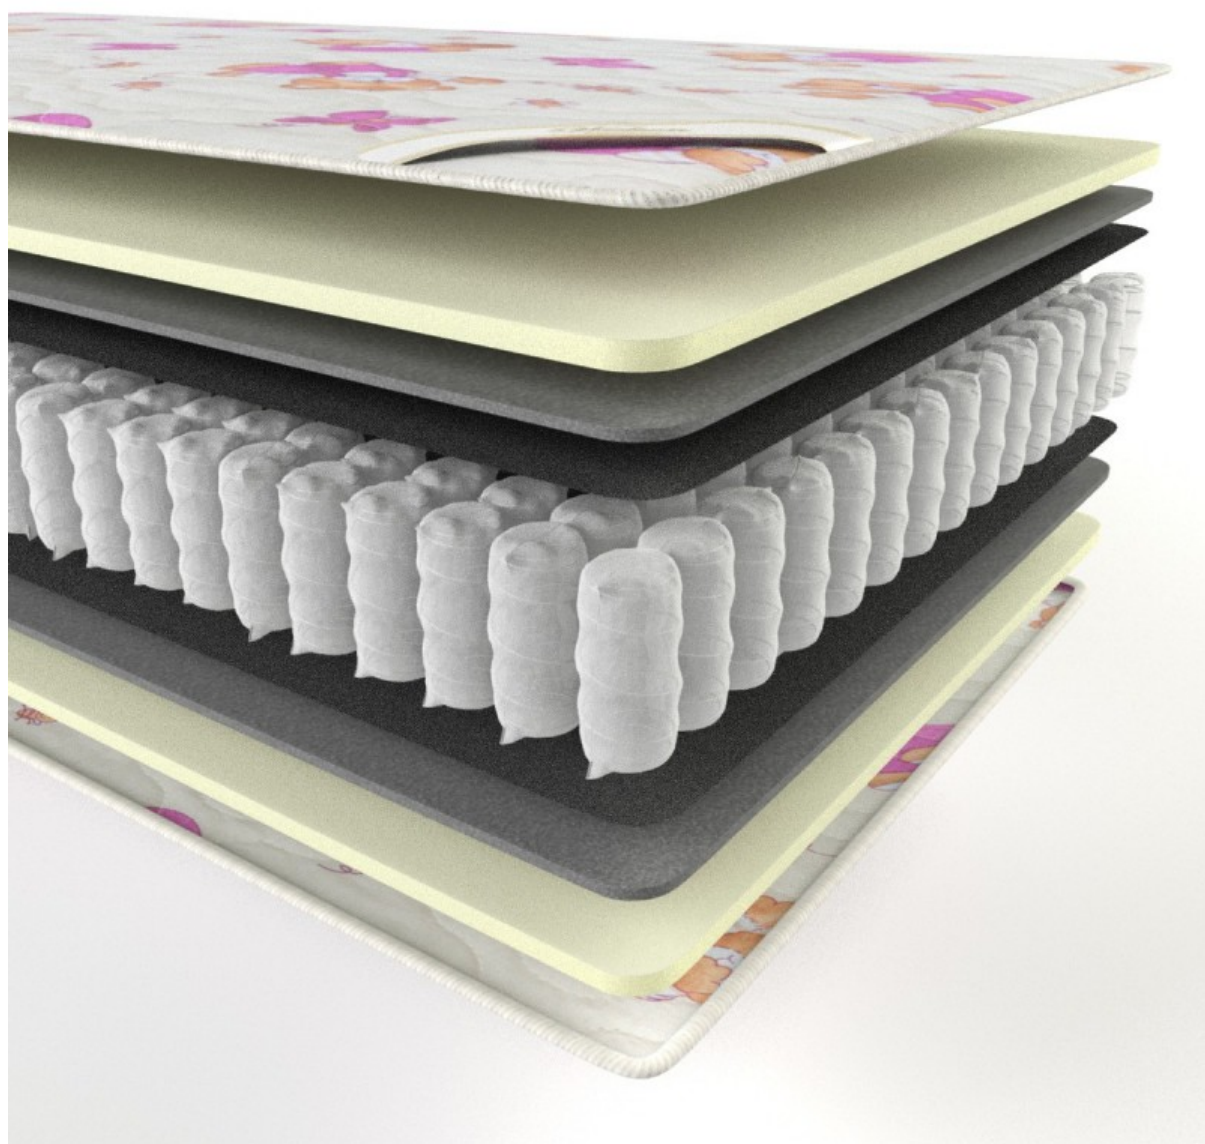

GALATEAS.RU

г. Балашиха, мкрн. Железнодорожный,
ул. Советская, 9. ТЦ Эдельвейс, 5-й эт.

8-800-302-27-07

8-495-647-82-31

Матрас Соня

Артикул: ST0340

Размер детского матраса:

- 60x120см.
- 60x140см.
- 60x160см.
- 60x180см.
- 70x120см.
- 70x140см.

70x160см. 70x180см. 80x180см. 90x190см.

Гигиенический водонепроницаемый наматрасник с боковиной:

Не требуется 60x120см. 60x140см. 60x160см. 60x180см.
 70x120см. 70x140см. 70x160см. 70x180см. 80x180см.
 90x190см.