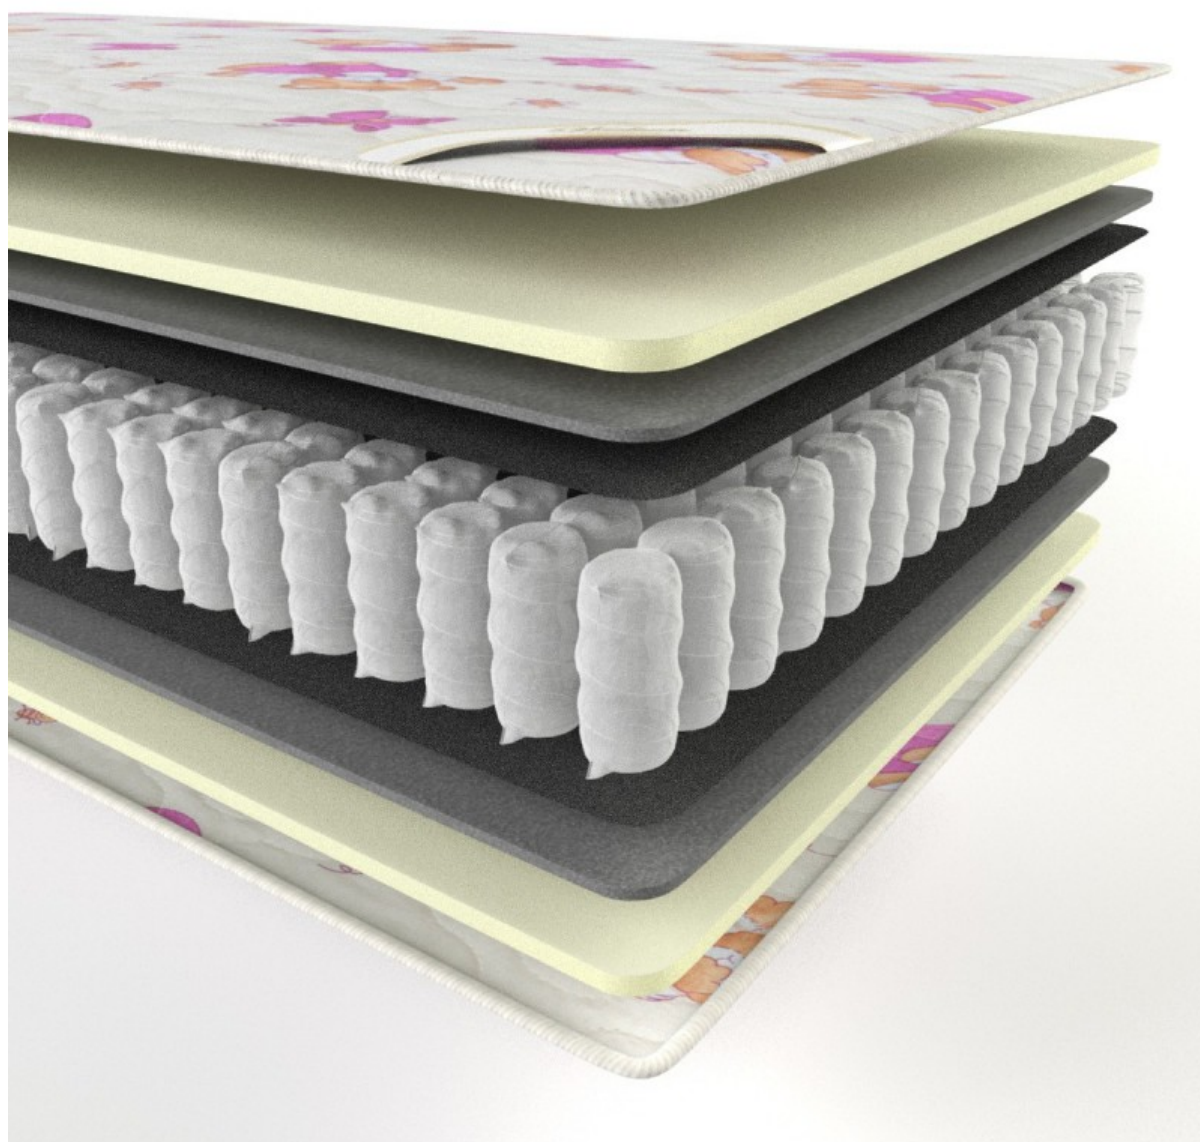

GALATEAS.RU

г. Балашиха, мкрн. Железнодорожный,
ул. Советская, 9. ТЦ Эдельвейс, 5-й эт.

8-800-302-27-07

8-495-647-82-31

Матрас Соня

Артикул: ST0340

Размер детского матраса:

- 60x120см. 60x140см. 60x160см. 60x180см. 70x120см.
- 70x140см.

70x160см. 70x180см. 80x180см. 90x190см.

Гигиенический водонепроницаемый наматрасник с боковиной:

Не требуется 60x120см. 60x140см. 60x160см. 60x180см.
 70x120см. 70x140см. 70x160см. 70x180см. 80x180см.
 90x190см.