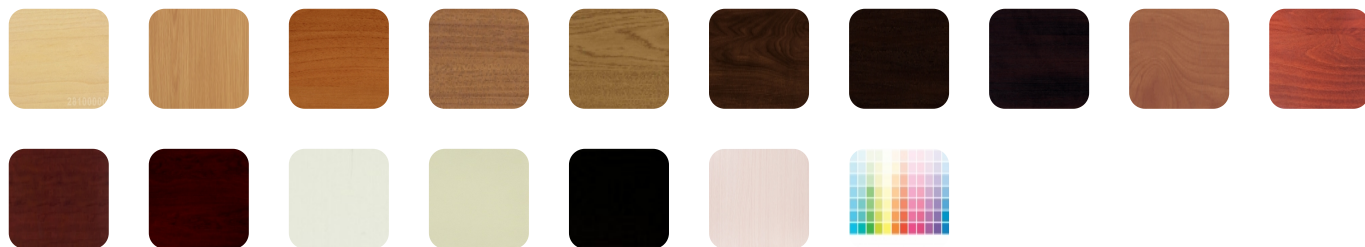

Выберите размер:

☒ 70*100см. (не раздвижной)	☒ 70*110см. (не раздвижной)	☒ 70*110см.
+ вставка 30см. (раздвижной)	☒ 70*120см. (не раздвижной)	☒ 70*120см.
+ вставка 30см. (раздвижной)	☒ 70*130см. (не раздвижной)	☒ 70*130см.
+ вставка 30см. (раздвижной)	☒ 80*110см. (не раздвижной)	☒ 80*110см.
+ вставка 40см. (раздвижной)	☒ 80*120см. (не раздвижной)	☒ 80*120см.
+ вставка 40см. (раздвижной)	☒ 80*130см. (не раздвижной)	☒ 80*130см.
+ вставка 40см. (раздвижной)	☒ 80*140см. (не раздвижной)	☒ 80*140см.
+ вставка 40см. (раздвижной)	☒ 80*150см. (не раздвижной)	☒ 80*150см.
+ вставка 40см. (раздвижной)	☒ 80*160см. (не раздвижной)	☒ 80*160см.
+ вставка 40см. (раздвижной)	☒ 90*120см. (не раздвижной)	☒ 90*120см.
+ вставка 40см. (раздвижной)	☒ 90*130см. (не раздвижной)	☒ 90*130см.
+ вставка 40см. (раздвижной)	☒ 90*140см. (не раздвижной)	☒ 90*140см.
+ вставка 40см. (раздвижной)	☒ 90*150см. (не раздвижной)	☒ 90*150см.
+ вставка 40см. (раздвижной)	☒ 100*140см. (не раздвижной)	☒
100*140см. + вставка 50см. (раздвижной)	☒ 100*150см. (не раздвижной)	
☒ 100*150см. + вставка 50см. (раздвижной)		

Выберите материал:

1. ☒ Ножки сосна, столешн. шпон
   ☒ Ножки береза, столешн. шпон
   ☒ Ножки и столешн. из сосны
   ☒ Ножки и столешн. из березы

Варианты мягкой обивки: