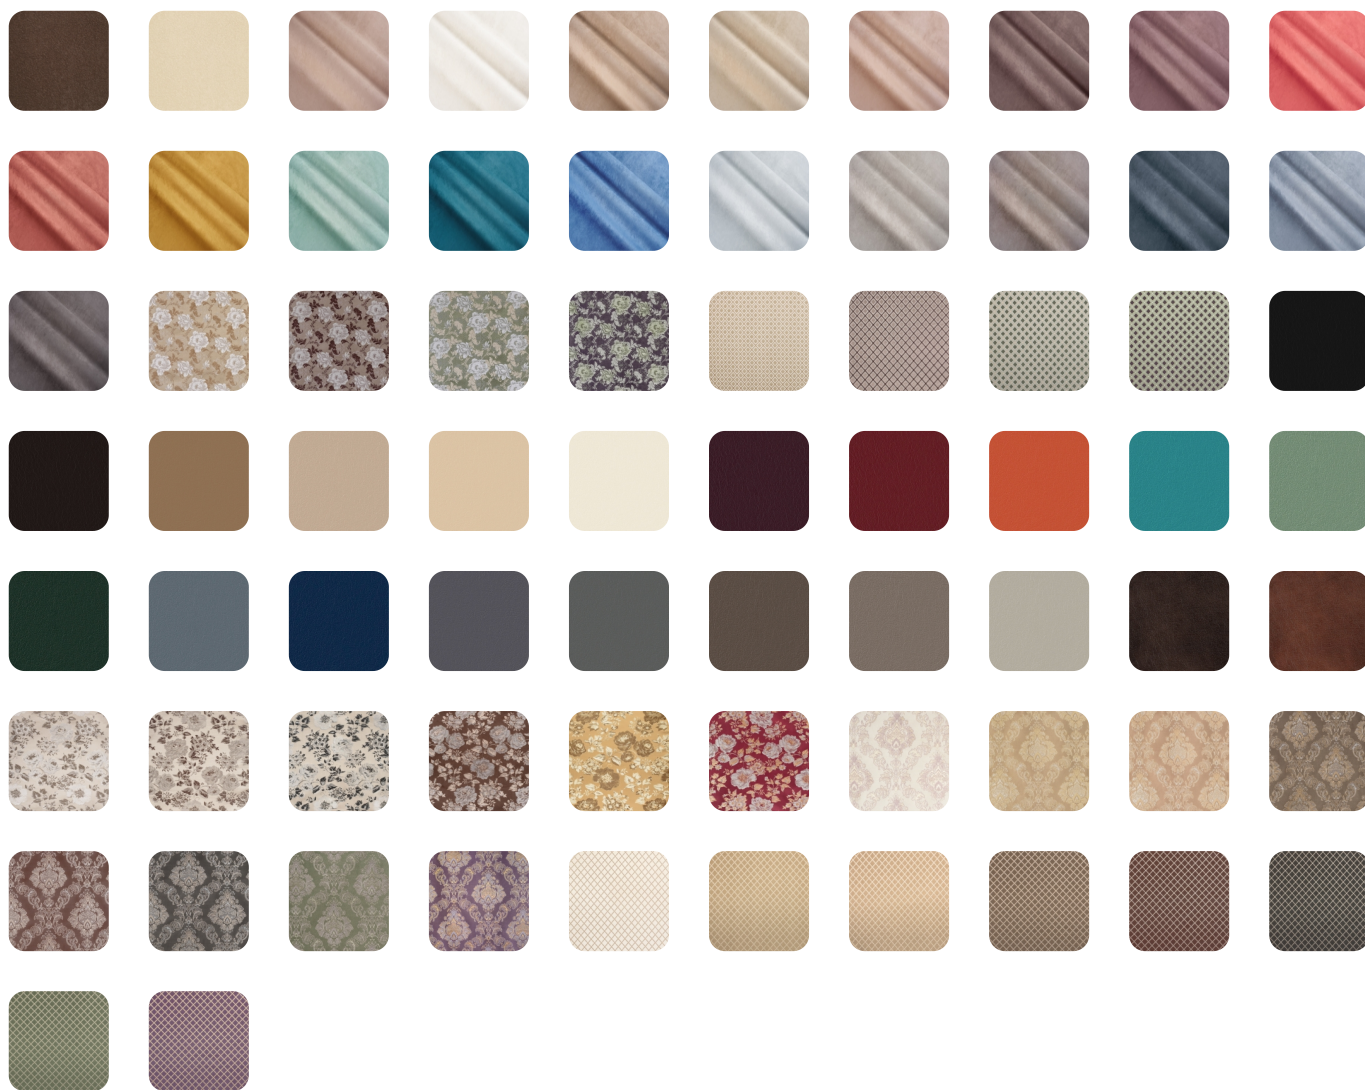

Выберите материал:

- Ножки сосна, столешн. шпон
 Ножки береза, столешн. шпон
 Ножки и столешн. из сосны
 Ножки и столешн. из березы

Варианты мягкой обивки:

Пatina:

- Без патины
- Золотое патинирование
- Серебряное патинирование
- Черное патинирование