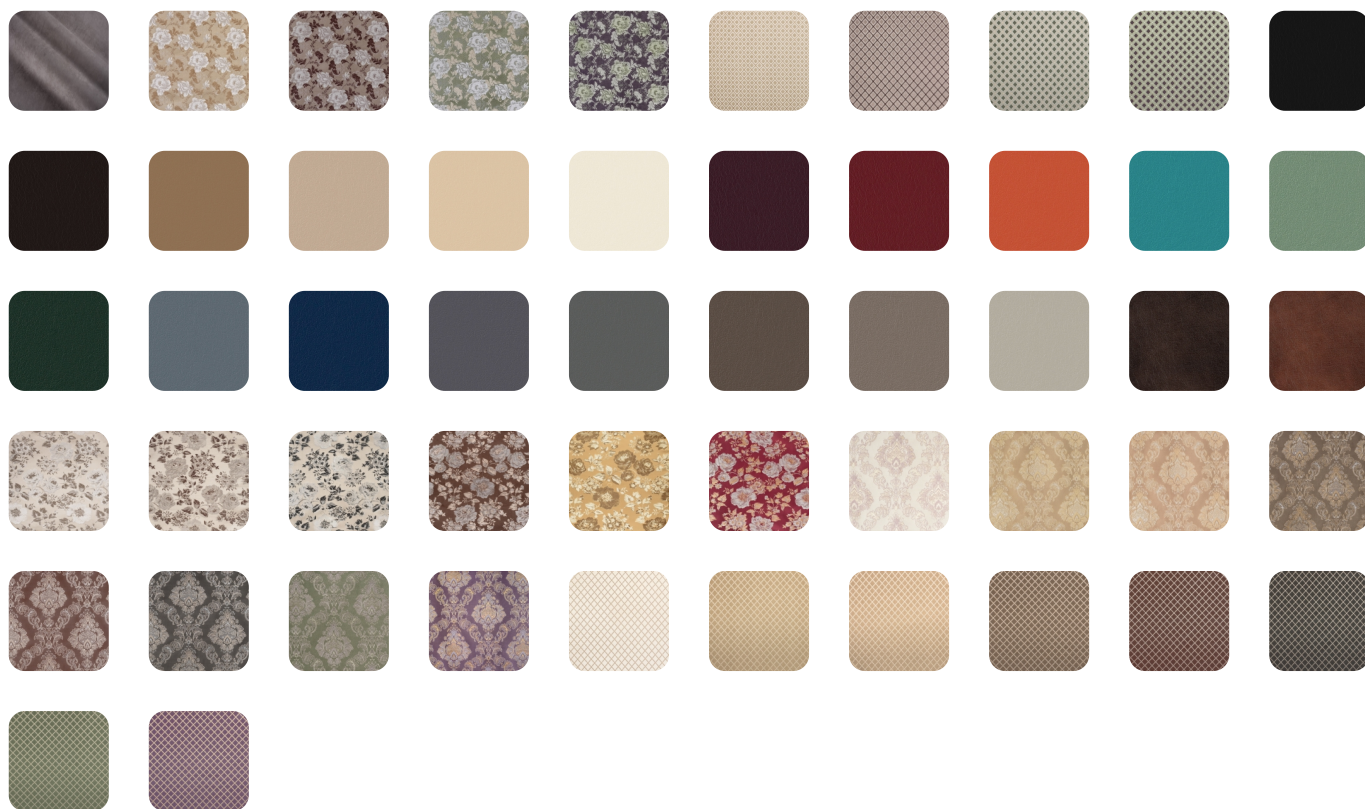

### Цвет дерева:

## Пatina:

- Без патины
- Золотое патинирование
- Серебряное патинирование
- Черное патинирование