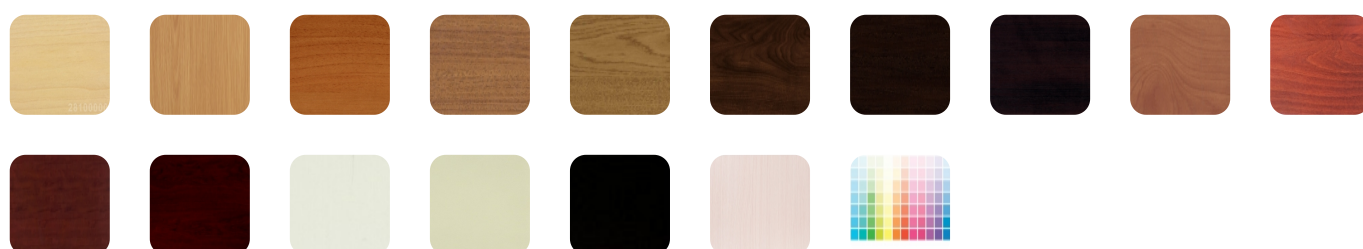

## Широкий комод из массива бука, дуба на заказ

Артикул: NS4109

### Материал:

Сосна    Береза    Бук    Дуб

### Цвет дерева:

## **Пatina:**

- Без патины
- Золотое патинирование
- Серебряное патинирование
- Черное патинирование