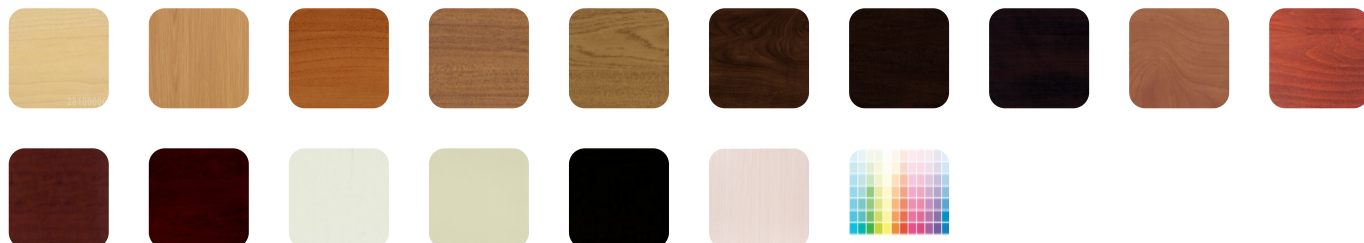

GALATEAS.RU

г. Балашиха, мкрн. Железнодорожный,
ул. Советская, 9. ТЦ Эдельвейс, 5-й эт.

8-800-302-27-07

8-495-647-82-31

Шкаф-купе NS1811 из массива дерева

Артикул: NS1811

Материал:

Сосна Береза Бук Дуб

Цвет дерева:

Пatina:

Без патины Золотое патинирование Серебряное патинирование